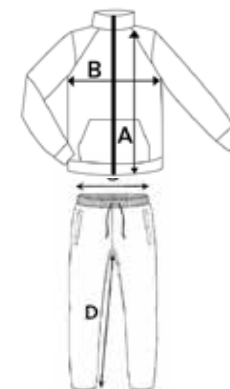

TEPLÁKOVÉ KALHOTY

DOSPĚLÉ

- › **SLOŽENÍ:** 80 % bavlna / 20 % polyester
- › **GRAMÁŽ:** 280 g/m²
- › jemné zdrsňení uvnitř
- › žehlení mimo potisk
- › nedávat do sušičky

BLACK / WHITE

BLACK / GREY

BLACK / RED

Velikost	XXS	XS	S	M	L	XL	2XL	3XL
A délka bundy (cm)	65	67	69	71	73	75	77	79
B šířka bundy přes prsa (cm)	46	49	52	55	58	61	64	67
C šířka kalhot přes pas (cm)	32	34	37	39	42	44	47	49
D vnitřní šev kalhot (cm)	76	76	76	76	79	79	79	79