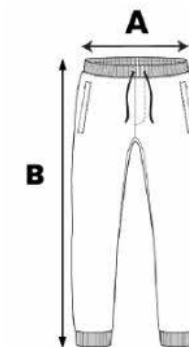

TEPLÁKY PREMIUM

DÁMSKÉ

- › **SLOŽENÍ:** 100 % bavlna
- › **GRAMÁŽ:** 230 g/m²
- › kontrastní pruhy podél celého bočního švu
- › dvě boční kapsy
- › nedávat do sušičky a žehlení mimo potisk

BLACK

Velikost	S	M	L	XL	2XL	3XL	4XL
A šířka tepláků v pase (cm)	34	36,5	39	41,5	44,5	47,5	50,5
B délka vnější strany nohavice (cm)	95	97	99	101	101,5	102	102,5