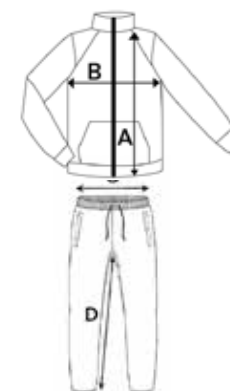

TEPLÁKOVÁ MIKINA

DOSPĚLÁ

- › **SLOŽENÍ:** 100% polyester
- › **GRAMÁŽ:** 250 g/m²
- › kontrastní barevné pruhy na vnějších rukávech
- › boční kapsy na zip
- › nedávat do sušičky, nežehlit, nepoužívat aviváž, nelze čistit chemicky

BLACK / WHITE

BLACK / GREY

BLACK / RED

Velikost	XXS	XS	S	M	L	XL	2XL	3XL
A délka bundy (cm)	65	67	69	71	73	75	77	79
B šířka bundy přes prsa (cm)	46	49	52	55	58	61	64	67
C šířka kalhot přes pas (cm)	32	34	37	39	42	44	47	49
D vnitřní šev kalhot (cm)	76	76	76	76	79	79	79	79