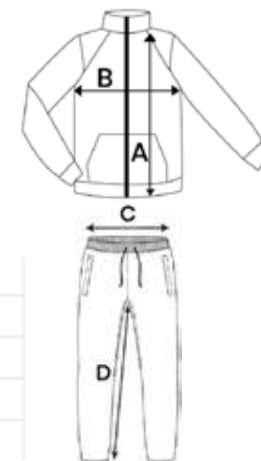

TEPLÁKOVÉ KALHOTY

DĚTSKÉ

- › **SLOŽENÍ:** 100 % polyester
- › **GRAMÁŽ:** 250 g/m²
- › kontrastní barevné pruhy na vnějších rukávech
- › elastický pas s vnitřní stahovací šňůrkou
- › zúžené nohavice

BLACK / WHITE

Velikost	5-6 let	7-8 let	9-10 let	11-12 let	13 let
A délka bundy (cm)	46	50	54	58	62
B šířka bundy přes prsa (cm)	37	40	43	46	49
C šířka kalhot přes pas (cm)	25	28	31	34	37
D vnitřní šev kalhot (cm)	47	53	58	65	76