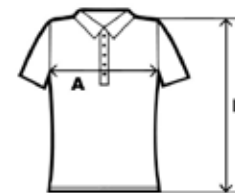

POLOTRIČKO

DÁMSKÉ

- › **SLOŽENÍ:** 100 % česaná bavlna
- › **GRAMÁŽ:** 210 g/m²
- › dámský slimfitový střih
- › žehlení mimo potisk
- › nedávat do sušičky

BLACK

ROYAL BLUE

WHITE

FUCHSIA

RED

NAVY

Velikost	S	M	L	XL	2XL
A šířka trička (cm)	46	49	52	55	58
B délka trička (cm)	62	64	66	68	70