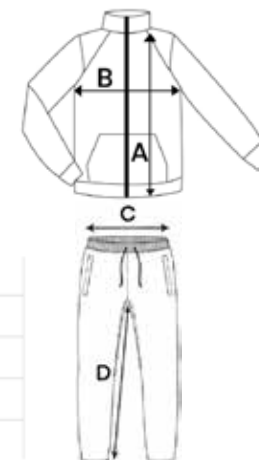

TEPLÁKOVÁ MIKINA

DĚTSKÁ

- › **SLOŽENÍ:** 100 % polyester
- › **GRAMÁŽ:** 250 g/m²
- › kontrastní barevné pruhy na vnějších rukávech
- › boční kapsy na zip
- › nedávat do sušičky

BLACK / WHITE

| Velikost | 5-6 let | 7-8 let | 9-10 let | 11-12 let | 13 let |
|-------------------------------------|---------|---------|----------|-----------|--------|
| A délka bundy (cm) | 46 | 50 | 54 | 58 | 62 |
| B šířka bundy přes prsa (cm) | 37 | 40 | 43 | 46 | 49 |
| C šířka kalhot přes pas (cm) | 25 | 28 | 31 | 34 | 37 |
| D vnitřní šev kalhot (cm) | 47 | 53 | 58 | 65 | 76 |