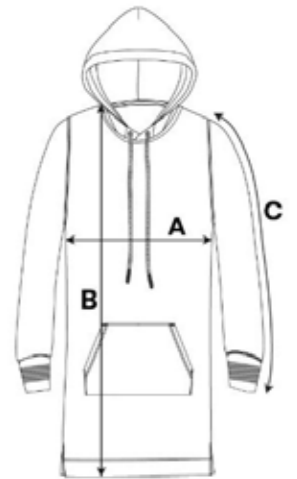

TEPLÁKOVÉ ŠATY EKO PREMIUM

DÁMSKÉ

- › **SLOŽENÍ:** 80 % bavlna / 20 % polyester
- › **GRAMÁŽ:** 300 g/m²
- › klokaní kapsa na přední části a dvouvrstvá kapuce
- › velmi příjemné šaty na dotek díky vyššímu podílu organické bavlny
- › nedávat do sušičky a žehlení mimo potisk

BLACK

MID HEATHER GREY

Velikost	XS	S	M	L	XL
A šířka hrudníku pod rukávem (cm)	49	51,5	54,5	57,5	60,5
B délka šatů (cm)	83,5	85,5	87,5	89,5	90,5
C délka rukávů (cm)	59,5	60,5	61,5	62	62,5