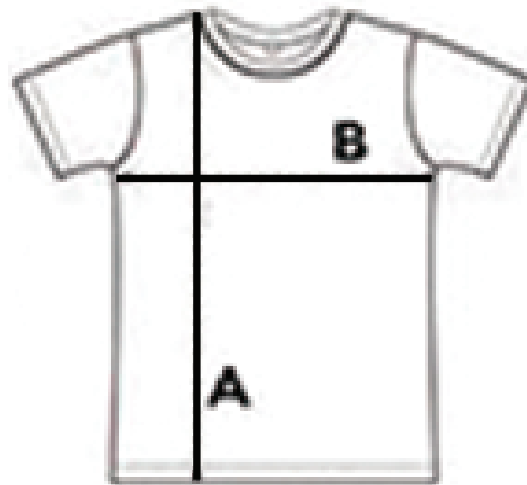

# PÁNSKÁ TRIČKA

		A / B
<input type="checkbox"/>	<b>XS</b>	<b>(58/46)</b>
<input type="checkbox"/>	<b>S</b>	<b>(69/50)</b>
<input type="checkbox"/>	<b>M</b>	<b>(72/53)</b>
<input type="checkbox"/>	<b>L</b>	<b>(74/56)</b>
<input type="checkbox"/>	<b>XL</b>	<b>(76/58)</b>
<input type="checkbox"/>	<b>XXL</b>	<b>(78/62)</b>